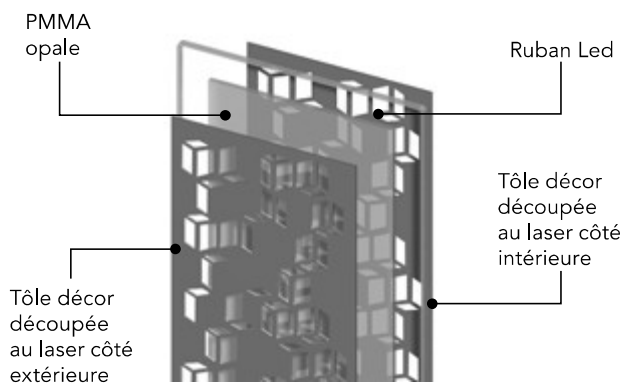

Maen

Option tôle d'occultation

POUR MAÎTRISER VOTRE INTIMITÉ

DÉCOR EXTÉRIEUR AVEC TÔLE D'OCCULTATION SIMPLE

- 1 tôle en découpe laser
- 1 tôle pleine

DÉCORS INTÉRIEUR ET EXTÉRIEUR AVEC TÔLE D'OCCULTATION ENTRE LES DEUX

- 2 tôles en découpe laser (intérieur et extérieur)
- 1 tôle occultation

DÉCORS INTÉRIEUR ET EXTÉRIEUR AVEC UN PMMA OPALE ENTRE DEUX AVEC RUBAN LED

- 2 tôles en découpe laser (intérieur et extérieur)
- 1 tôle d'occultation laquée
- 1 ruban LED