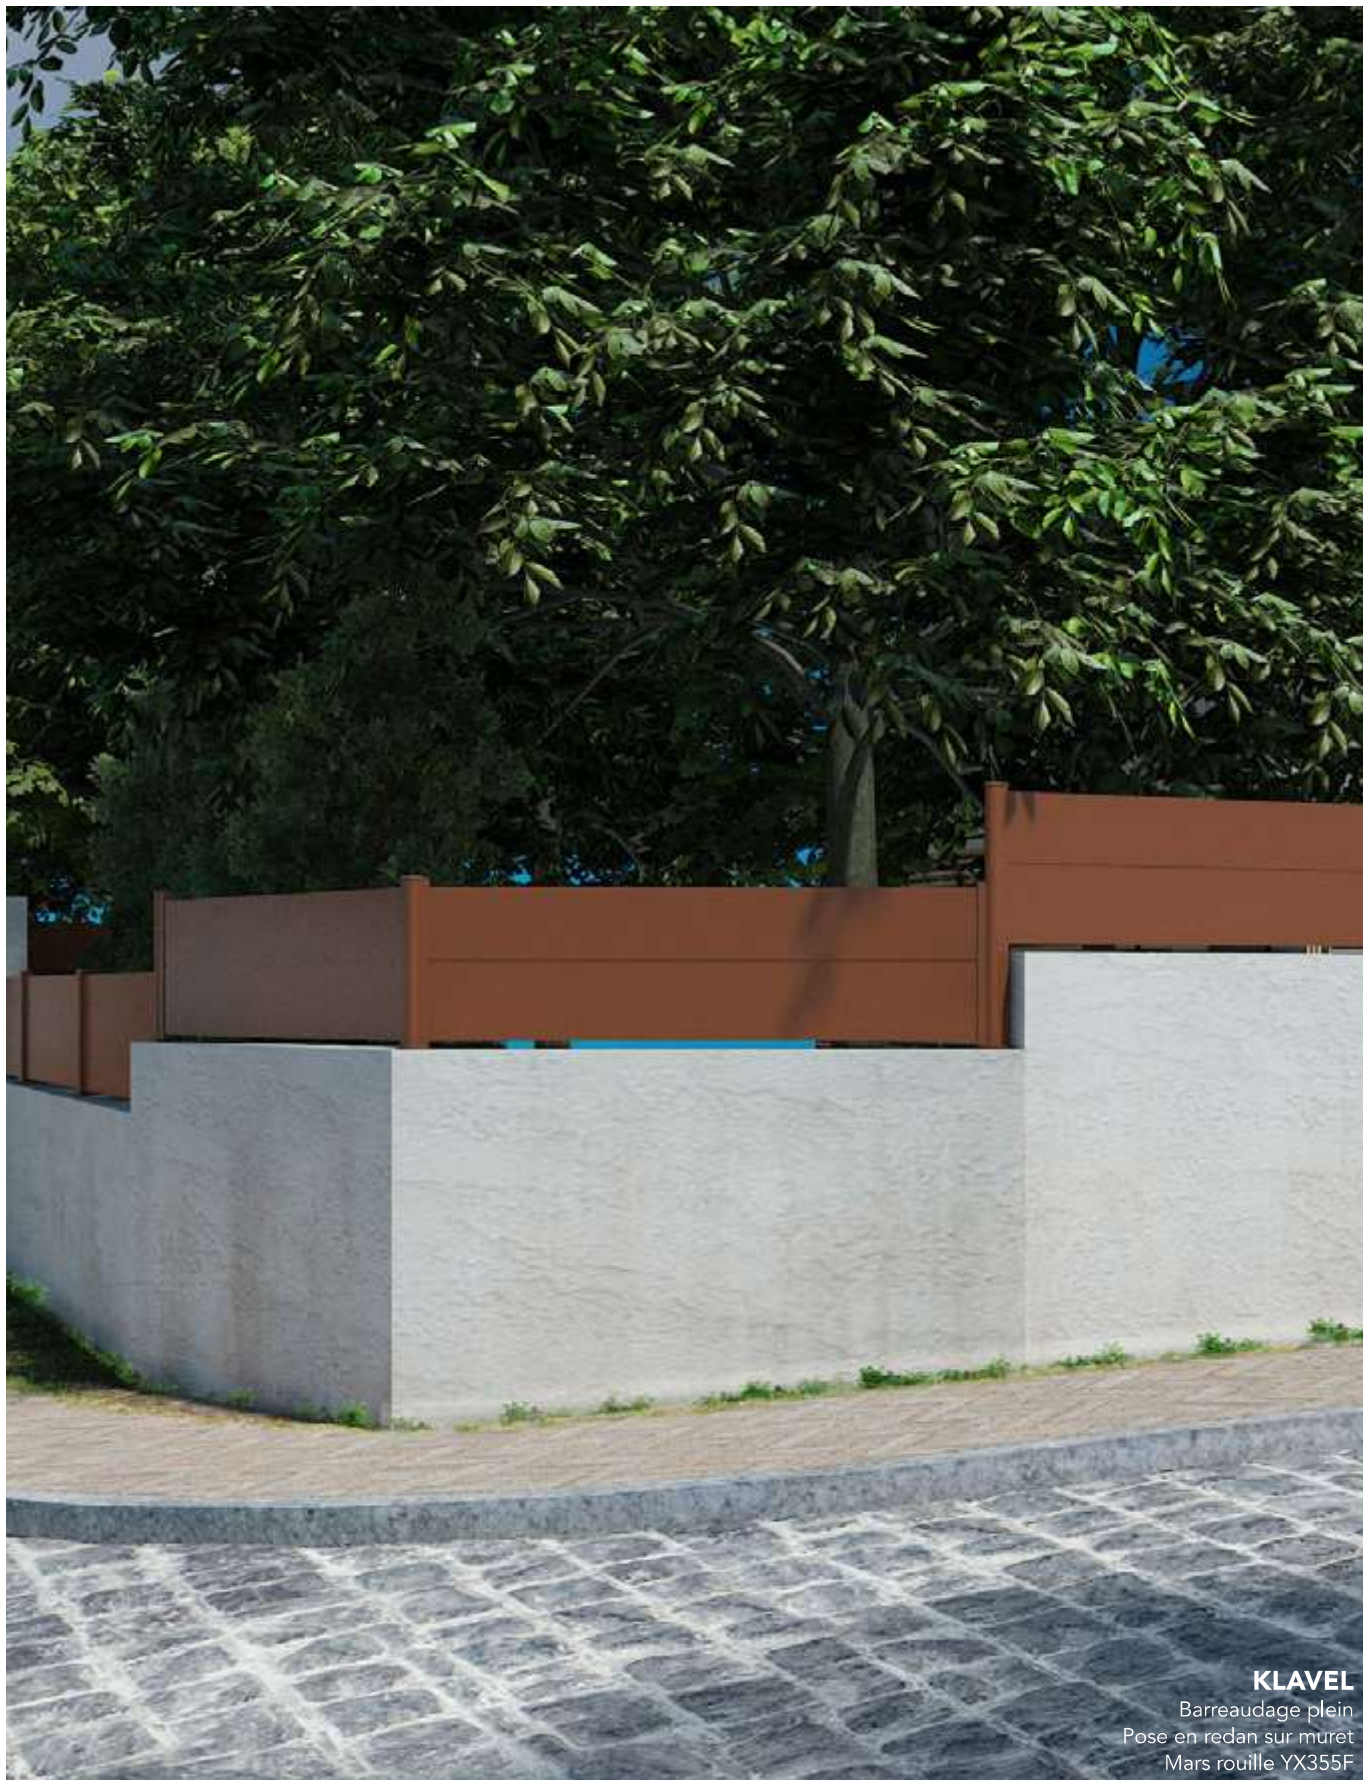

KLAVEL
Barreaudage plein
Pose en redan sur muret
Mars rouille YX355F