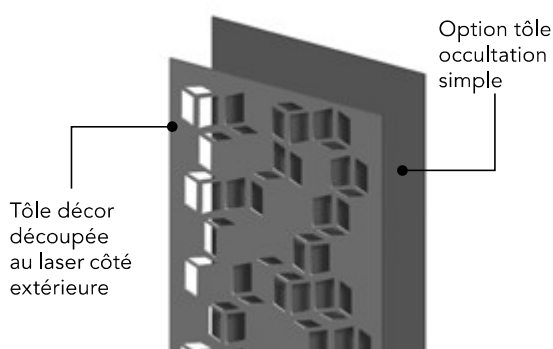

Maen

Option tôle d'occultation

POUR MAÎTRISER VOTRE INTIMITÉ

DÉCOR EXTÉRIEUR AVEC TÔLE D'OCCULTATION SIMPLE

- 1 tôle en découpe laser
- 1 tôle pleine

DÉCORS INTÉRIEUR ET EXTÉRIEUR AVEC TÔLE D'OCCULTATION ENTRE LES DEUX

- 2 tôles en découpe laser (intérieur et extérieur)
- 1 tôle occultation

DÉCORS INTÉRIEUR ET EXTÉRIEUR AVEC UN PMMA OPALE ENTRE DEUX AVEC RUBAN LED

- 2 tôles en découpe laser (intérieur et extérieur)
- 1 tôle d'occultation laquée
- 1 ruban LED