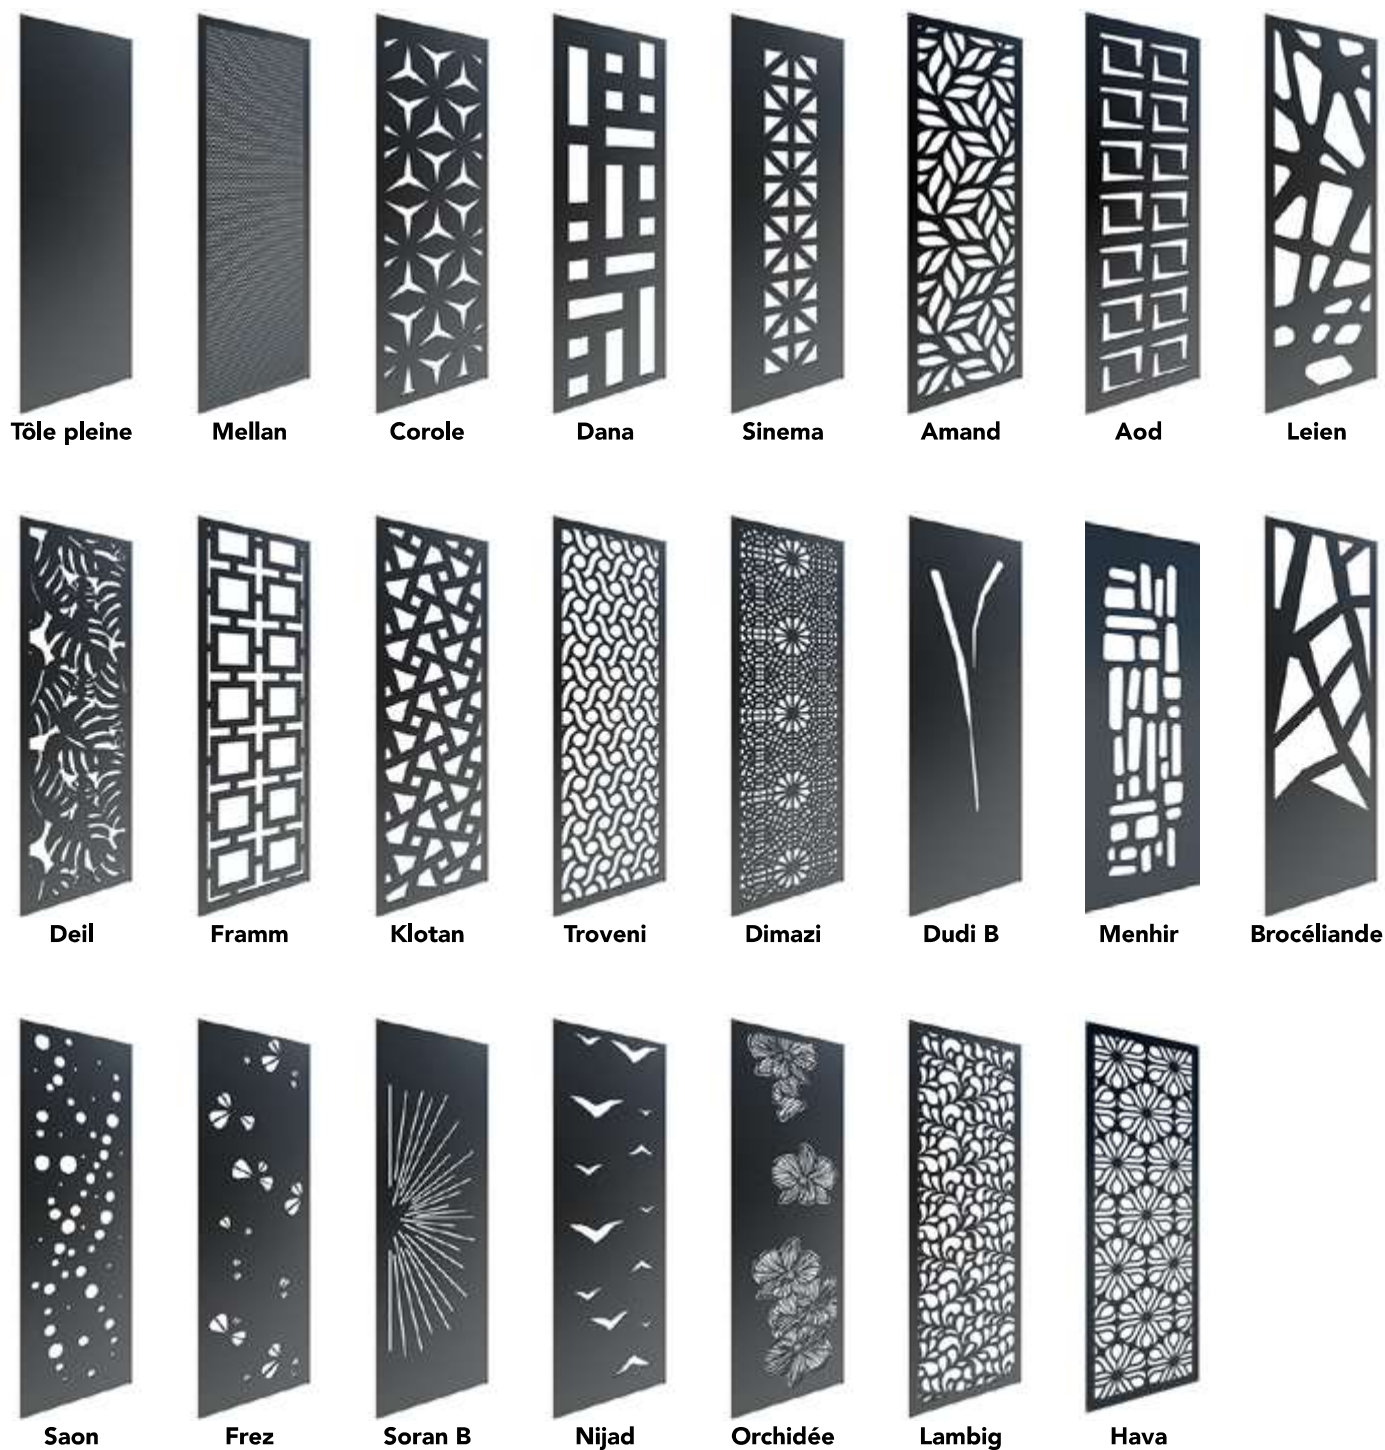

Les décors découpe laser

TOUTES NOS TÔLES STANDARDS : LARGEUR 300 MM

CRÉATION KOSTUM