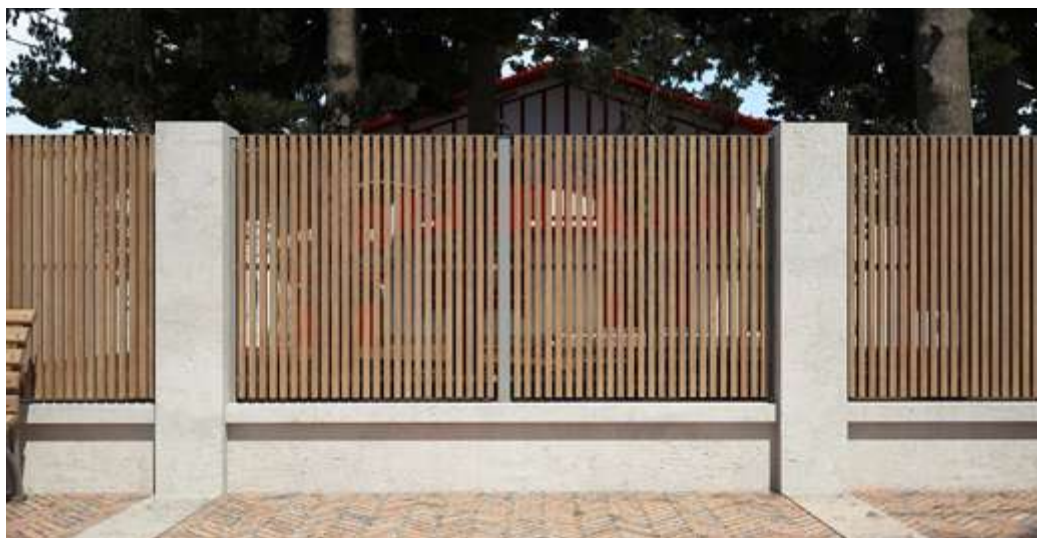

ANIAN

Barreaudage ajourés
Tasseaux bois Red Cedar
38 x 38 mm
Cadre Gris galet RAL 7045