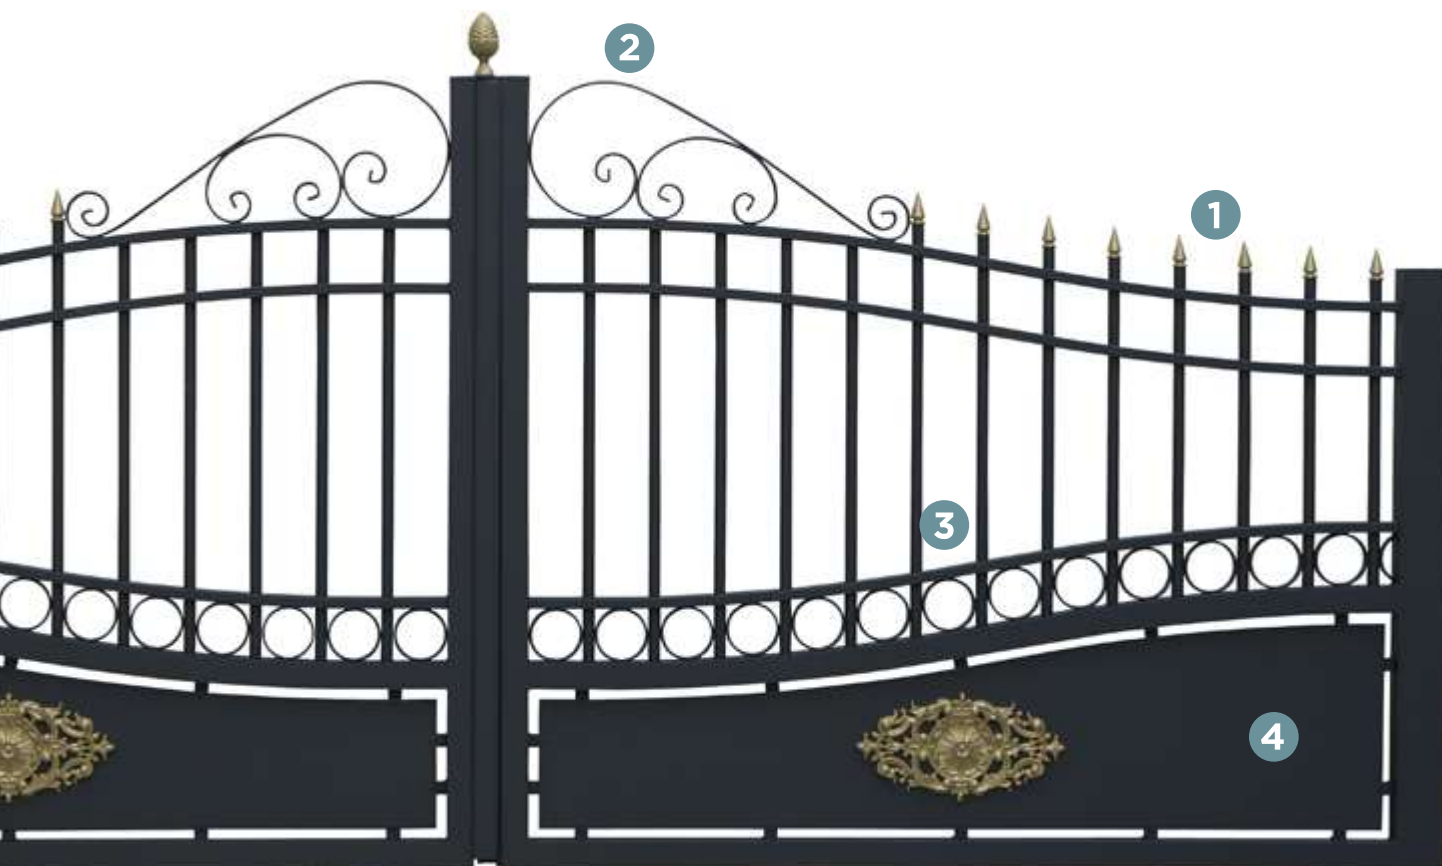

- ① Pointes
- ② Volutes
- ③ Rangées
- ④ Soubassements

Voir les options de décoration

ZOOM SUR

LES OPTIONS DE DÉCORATION

Découvrez toutes nos solutions de décoration en détail dans cette vidéo de présentation, en scannant le QR code avec votre smartphone.

LES POINTES

Fer de lance

Pomme de pin

- Sur montant uniquement ou poteau de 50x50

Pointe

Goutte d'eau

Fleur de lys

Boules

Pic

LES RANGÉES

Petites volutes

- Laquage couleur portail obligatoire

Ronds

- Laquage couleur portail obligatoire

Volutes et rond

- Laquage couleur portail obligatoire