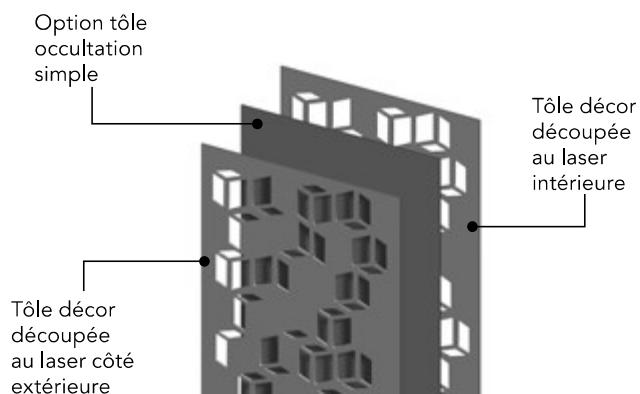

Maen

Option tôle d'occultation

POUR MAÎTRISER VOTRE INTIMITÉ

DÉCOR EXTÉRIEUR AVEC TÔLE D'OCCULTATION SIMPLE

- 1 tôle en découpe laser
- 1 tôle pleine

DÉCORS INTÉRIEUR ET EXTÉRIEUR AVEC TÔLE D'OCCULTATION ENTRE LES DEUX

- 2 tôles en découpe laser (intérieur et extérieur)
- 1 tôle occultation

DÉCORS INTÉRIEUR ET EXTÉRIEUR AVEC UN PMMA OPALE ENTRE DEUX AVEC RUBAN LED

- 2 tôles en découpe laser (intérieur et extérieur)
- 1 tôle d'occultation laquée
- 1 ruban LED